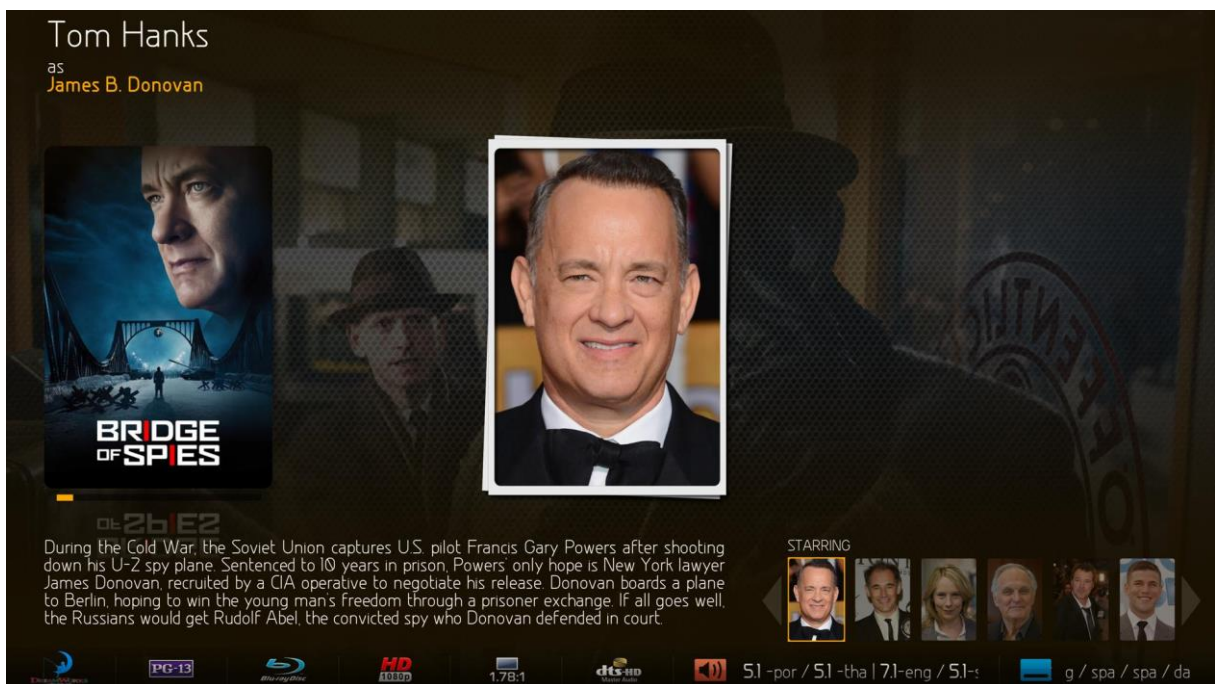

Die Bediener-Oberfläche von KODI 17.6 „KRYPTON“ mit AEON MQ7 v2.0.7.9-Skin (hier als Beispiel angeführt):

Film-Menü mit (**NEU: animierten!**) Covers:

Film-Menü mit Film-Infos:

Film-Menü mit Cover-WALL:

Bridge of Spies
 2015 | 141 minutes | In the shadow of war, one man showed the world what we stood for.
 Directed by Steven Spielberg
 Thriller / Drama