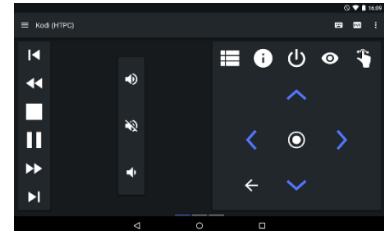

**Yatse
(Android-App)**

*) Oben angeführte Geräte sind weder zwingend für eine ordnungsgemäße Steuerung vom Media-Player oder KODI erforderlich, noch sind nur die hier vorgestellten Typen der Geräte für den Einsatz geeignet. Vorhandene Geräte (ANDROID Tablet und/oder Smartphone SOWIE iPhone & iPad!) können selbstverständlich von uns für die Bedienung eingerichtet und konfiguriert werden.