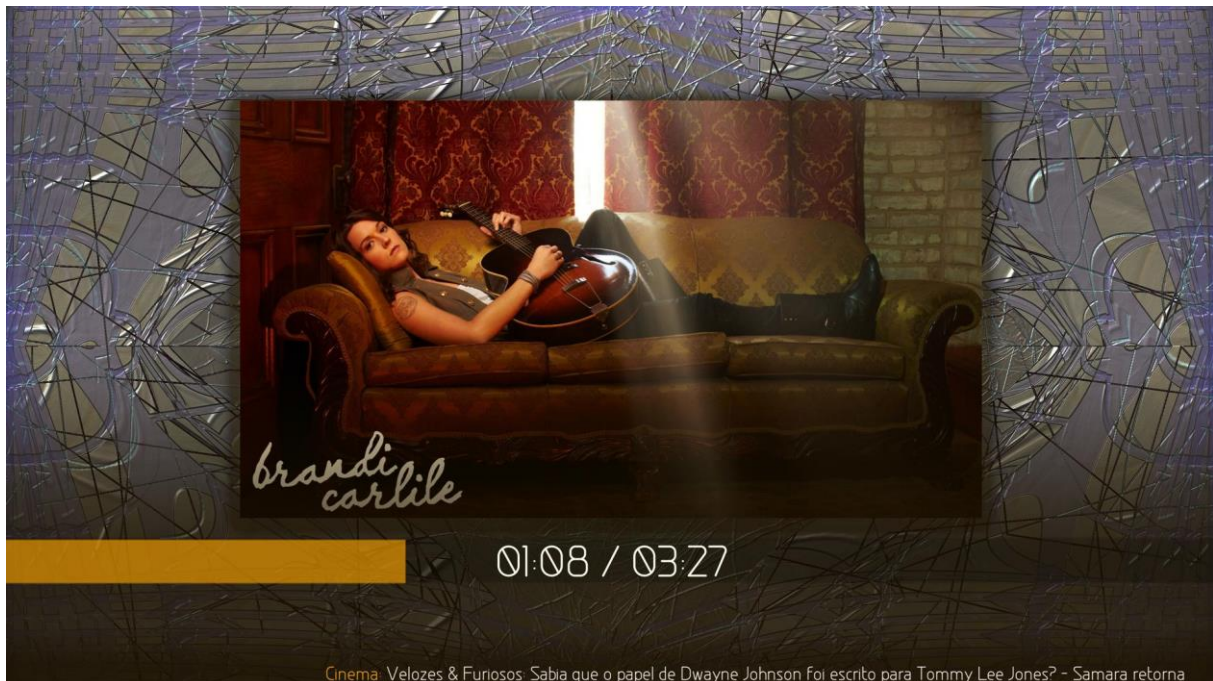

Musik-Wiedergabe: